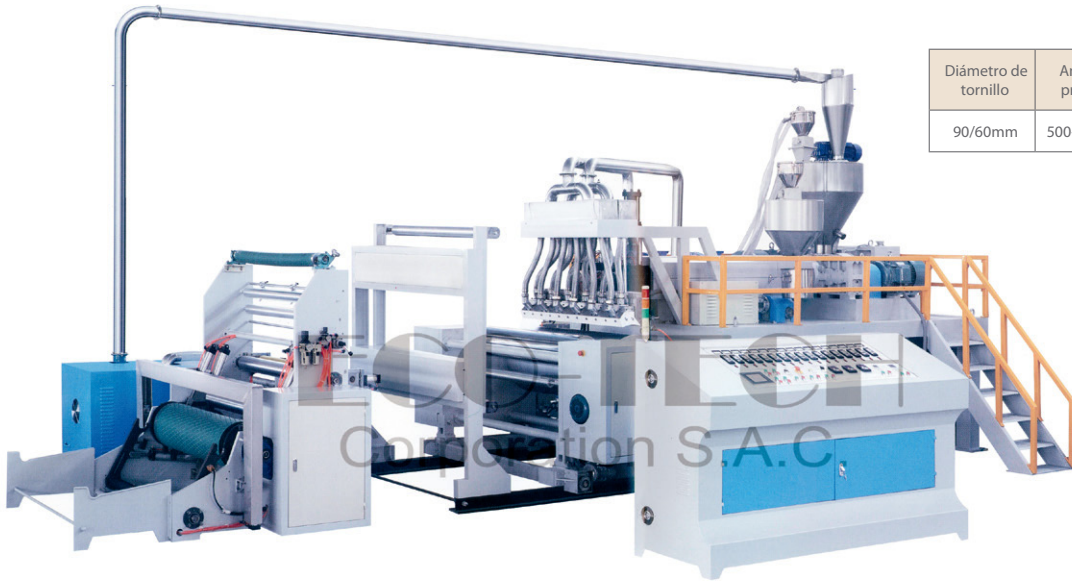

Extrusora laminadora

Máquina para *STRETCH FILM*

Diámetro de tornillo	Ancho de producto	Espesor película	Capacidad de producción	Motor principal
90/60mm	500-1000mm	0.015-0.03mm	120kg/hora	55kw/22kw

Máquina para tabla o perfil de PVC, PP, PE, ABS con madera